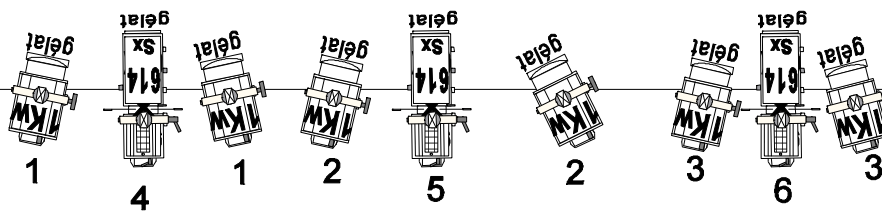

# PLAN DU GRIL LES POLIS SONT ACCOUSTIQUES

fond noir

6 X pc 1 KW

3 X PAR 64 CP 60 (Douches)

6 X PAR 64 CP62 (Contres)

3 X DECOUPE 1 KW

6 X MAC 700 OU EQUIVALENT

8 X PAR LEDS FULLKOLOR OU EQUIVALENT