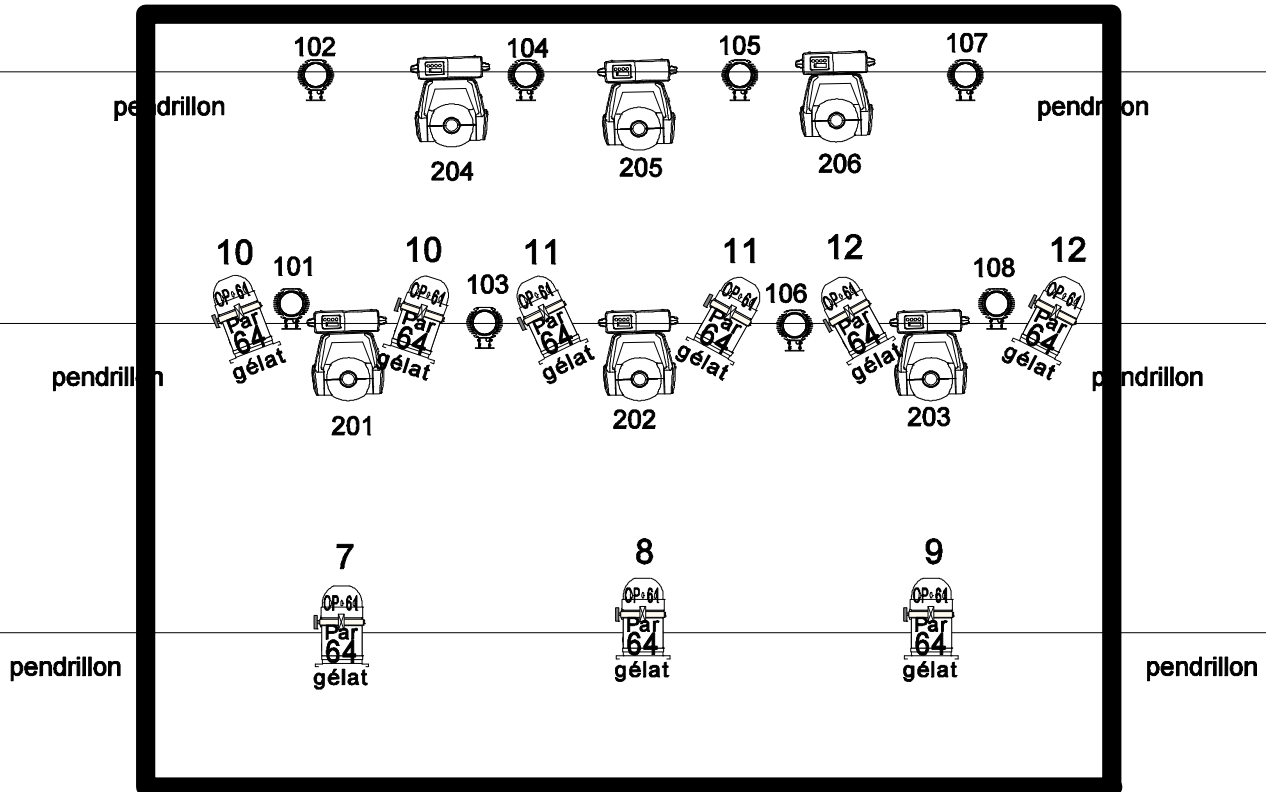

# PLAN DU GRIL LES POLIS SONT ACCOUSTIQUES

fond noir

6 X pc 1 KW

3 X PAR 64 CP 60 (Douches)

6 X PAR 64 CP62 (Contres)

3 X DECOUPE 1 KW

6 X MAC 700 OU EQUIVALENT

8 X PAR LEDS FULLKOLOR OU EQUIVALENT